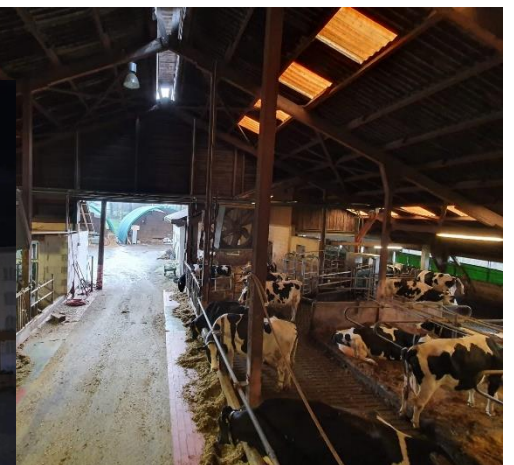

Steckbrief Bißmeyer GbR

T d o H 2 0 2 4

Betriebsname / Betriebsbezeichnung	Bißmeyer GbR
Betriebsinhaber	Thomas Bißmeyer
Anschrift	Krukumer Str. 41, 49328 Melle
Homepage	
SocialMedia	Instagram: bissmeyerthomas
Betriebszweig / Betriebsschwerpunkte	Milchviehhaltung
Zertifizierungen	
Direktvermarktung	
Besonderheiten auf dem Hof	Teilnahme an dem Projekt „Transparenz schaffen“ Gülle wird über eine Biogasanlage aufgewertet
Historie	Der Hof soll angeblich in der Zeit der Christianisierung an der alten Heerstraße von Bad Essen nach Halle/Westfalen mit dem Namen „Meyer to Bissencktorppe“ (de Meier bi de Senke von torppe) gegründet worden sein.